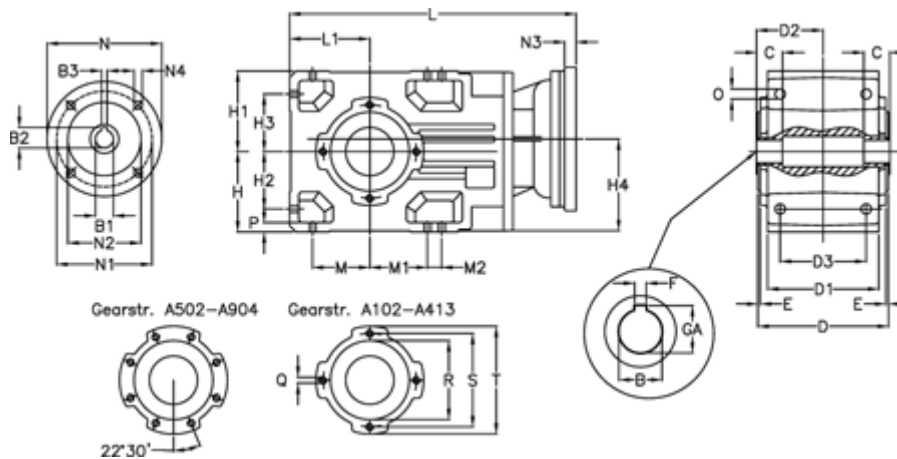

Article number: 296000501233220  
 Description: Bevel helical gearbox  
 A052UH25-12,3-P63B5

## Measures

B = 25	D3 = 80	H3 = 37.5	N1 = 115	S = 85
B1 = 11	Description = A052 UH25-xx P63 B5	H4 = 80.5	N2 = 95	T = 101
B2 = 12.8	E = 2.0	L = 206.0	N3 = 7	
B3 = 4	F = 8	L1 = 58	N4 = 9,5	
C = 23	GA = 28.3	M = 37.5	O = 9.0	
D = 104	H = 58	M1 = 37.5	P = 8	
D1 = 99	H1 = 63	M2 = 9	Q = M8x14	
D2 = 52.0	H2 = 37.5	N = 140	R = 68	